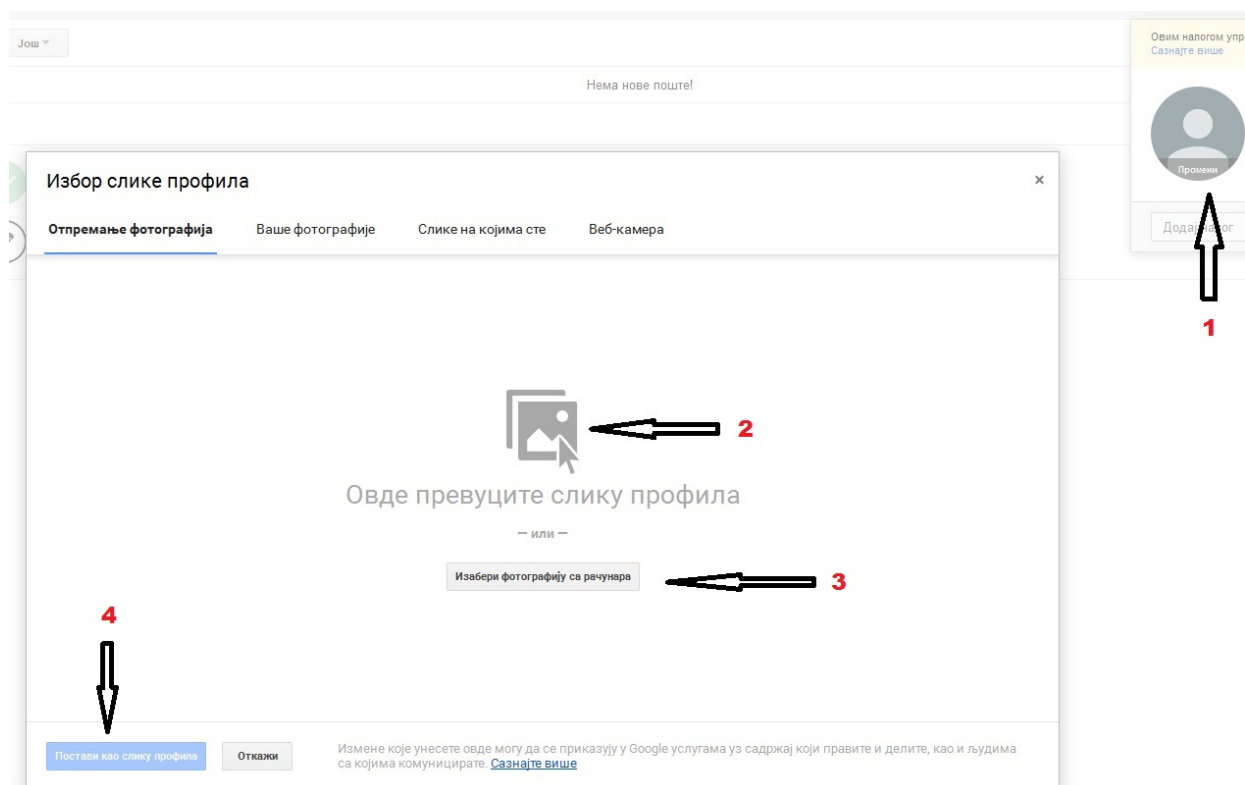

## Uputstvo za postavljanje slike

Postavljanje slike u googlemail studentski nalog je veoma jednostavno i moze se izvesti u par koraka.

Prvi korak je logovanje na Vaš mail nalog.

Nakon toga treba izabrati opciju označenu strelicom.

Sledeći koraci su označeni brojevima na donjoj slici (koraci 2 i 3 su alternativni):

U koliko ste sve korake pravilno izvršili u krugu sa podacima o Vašem profilu će se pojaviti izbrana slika.

Podaci o veličini slike su dati na donjoj slici: