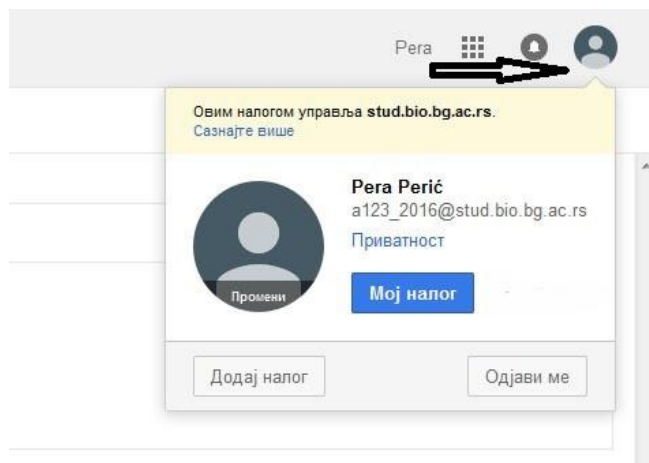

### NAPOMENE:

- 1) NALOZI SU AKTIVNI **OD 19. 10. 2015. godine**, te do tada ne pokušavajte da se logujete.
- 2) PORED KORIŠĆENJA EMAIL NALOGA, STUDENTIMA ĆE BITI DOSTUPNE I DRUGE APLIKACIJE IZ OPSEGA GOOGLE APPS FOR EDUCATION (CLASSROOM, CALENDAR, GOOGLE PLUS, DRIVE, DOCS (za pisanje tekst dokumenata), SHEETS (zamena za Excel), SLIDES (zamena za PowerPoint) I SL.
- 3) U SLUČAJU DA IMATE PROBLEMA SA KORIŠĆENJEM OVIH SERVISA OBRATITE SE ISKLJUČIVO NA ADRESU: [studadmin@stud.bio.bg.ac.rs](mailto:studadmin@stud.bio.bg.ac.rs)

## Uputstvo za postavljanje slike

Postavljanje slike u googlemail studentski nalog je veoma jednostavno i moze se izvesti u par koraka.

Prvi korak je logovanje na Vaš mail nalog.

Nakon toga treba izabrati opciju označenu strelicom.

Sledeći koraci su označeni brojevima na donjoj slici (koraci 2 i 3 su alternativni):

U koliko ste sve korake pravilno izvršili u krugu sa podacima o Vašem profilu će se pojaviti izbrana slika.

Podaci o veličini slike su dati na donjoj slici: